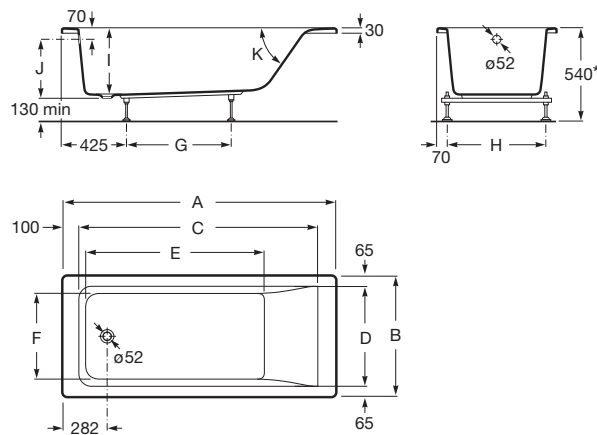

## Прямоугольная акриловая ванна

Вместимость воды (л): 197  
 Внутренняя длина (мм): 1010  
 Внутренняя ширина (мм): 620  
**Звукоизоляция**  
 Количество людей: 1  
 Конструкция для монтажа: С ножками  
 Материал: Акрил  
 Тип установки: Врезная, С фронтальной панелью  
 Форма: Прямоугольная  
 выпускную трубу: Не включает

### Размеры

Длина: 1600 mm.  
 Ширина: 750 mm.  
 Высота: 420 mm.

### Технические чертежи

A	B	C	D	E	F	G	H	I	J	K	Capacity
1700	750	1418	620	1110	540	675	610	420	368	55°	215 litres
1600		1318		1010		575					197 litres
1700	700	1418	570	1110	490	675	560	400	348	62°	196 litres
1600		1318		1010		575					181 litres
1500		1218		910		525					161 litres
1400		1118		810		425					147 litres