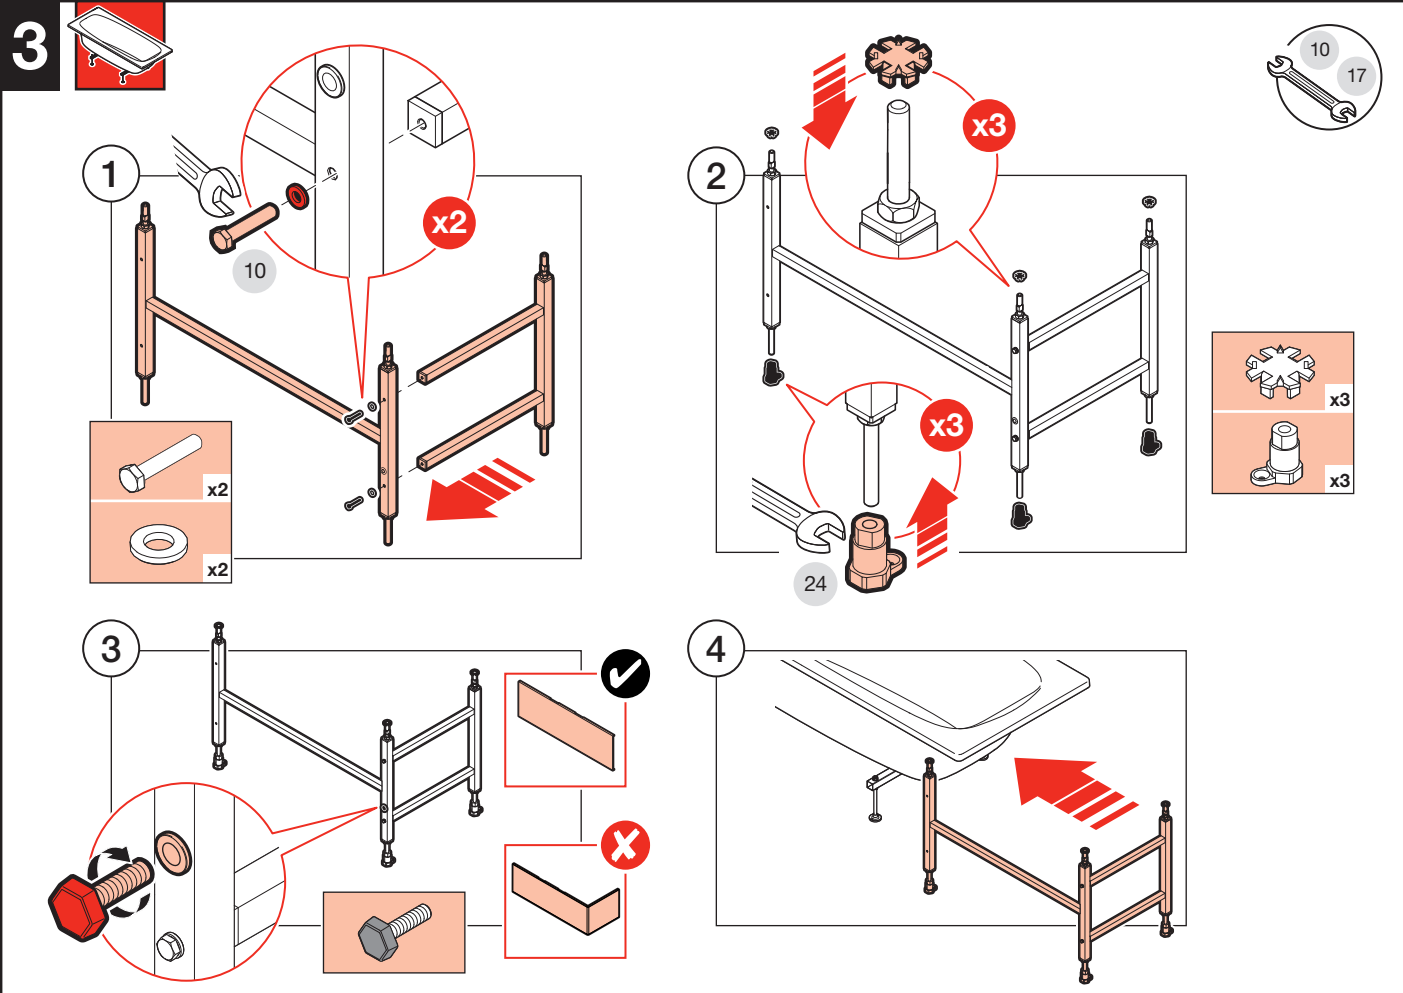

Roca

FALDÓN BAÑERAS RECTANGULARES RECTANGULAR BATHTUBS PANEL

1

2

Cortar el faldón por la parte próxima a la pared

Cut the panel by the part next to the wall

5

6

Obligatorio instalar en bañeras de hidromasaje.
Must be installed on hydro-massage baths.

9

10

Roca Sanitario, S.A.

Avda. Diagonal, 513
08029 Barcelona
SPAIN
www.roca.com

**902
304
848**

LÍNEA DE
ATENCIÓN AL
CONSUMIDOR
ESPAÑA