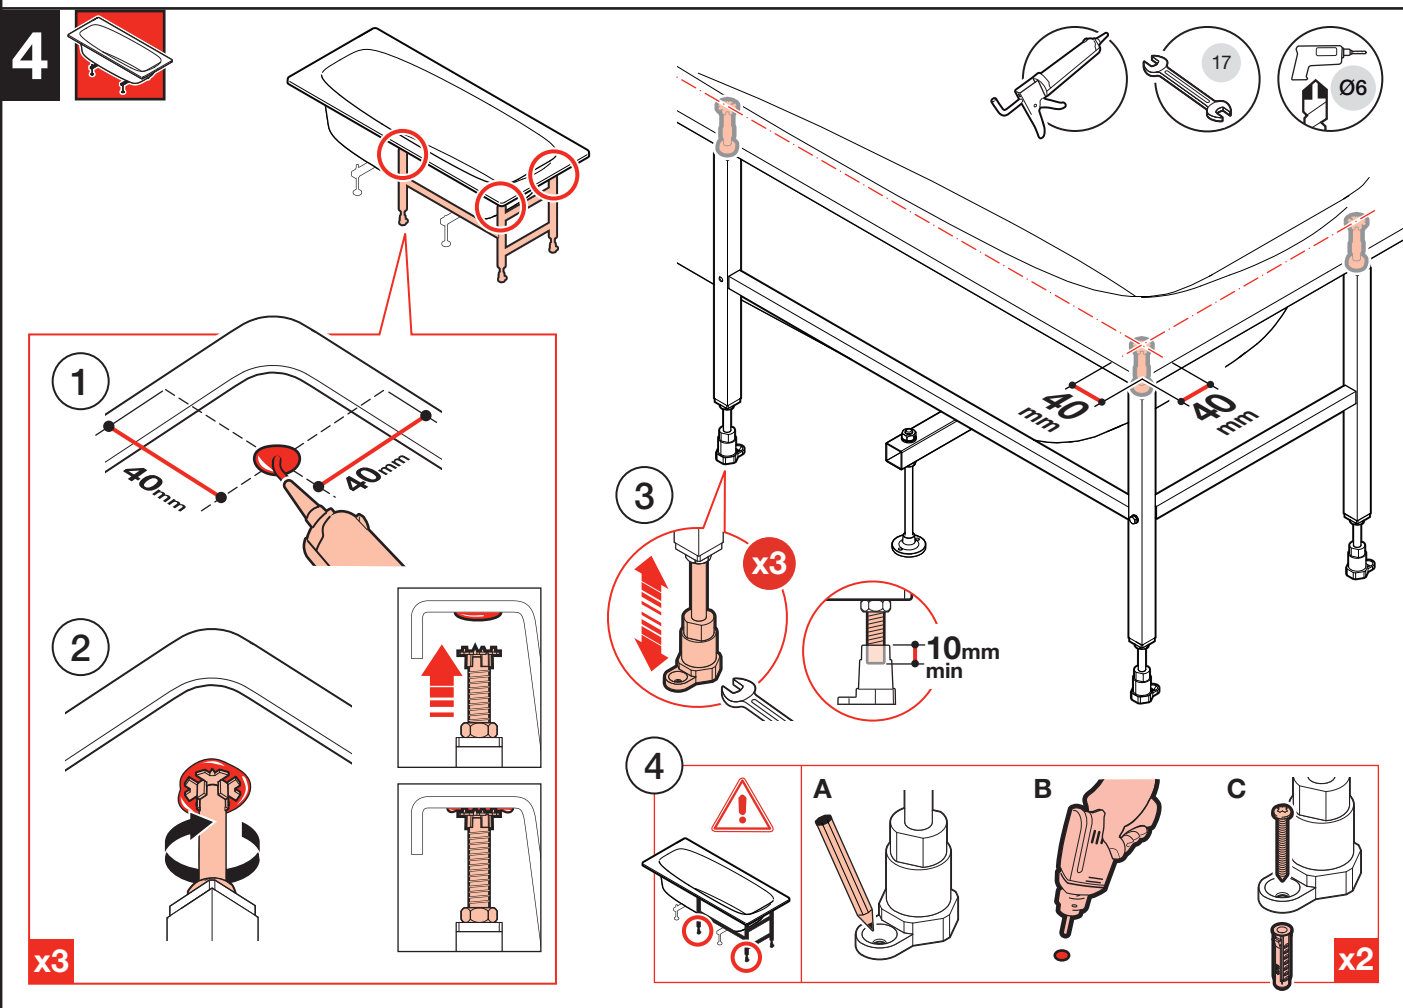

Roca

FALDÓN BAÑERAS RECTANGULARES RECTANGULAR BATHTUBS PANEL

1

2

Cortar el faldón por la parte próxima a la pared

Cut the panel by the part next to the wall

5

6

Obligatorio instalar en bañeras de hidromasaje.
Must be installed on hydro-massage baths.

9

10

Roca Sanitario, S.A.

Avda. Diagonal, 513
08029 Barcelona
SPAIN
www.roca.com

**902
304
848**

LÍNEA DE
ATENCIÓN AL
CONSUMIDOR
ESPAÑA