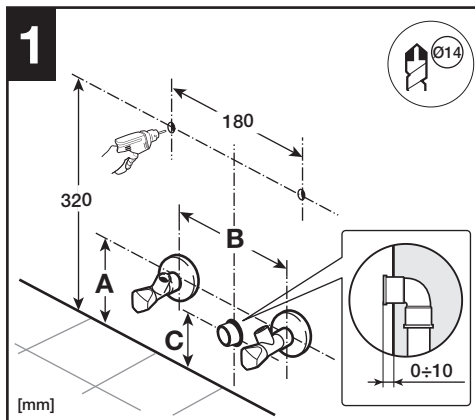

HIDDEN FIXATION BIDET

L	Ref.
208 mm	AV0027200R
143 mm	AV0030800R

L	Ref.
208 mm	AV0034800R
143 mm	AV0034900R

			A822039200
A	150	150	150
B	80	80	80
C	100	100	100
			130÷150
			100

Roca Sanitario, S.A.
Avda. Diagonal, 513
08029 Barcelona
SPAIN
www.roca.com