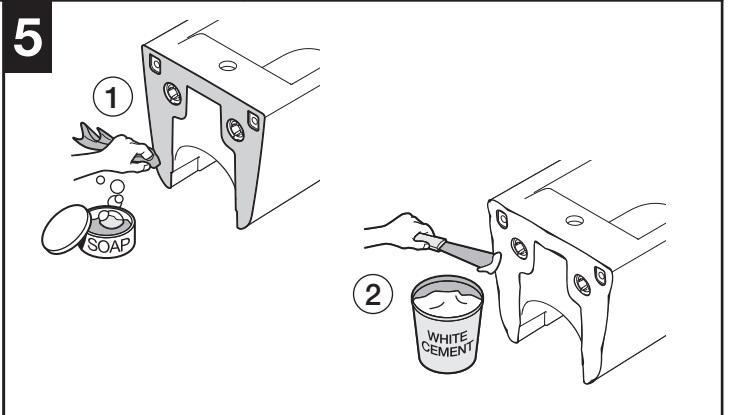

HIDDEN FIXATION BIDET

L	Ref.
208 mm	AV0027200R
143 mm	AV0030800R

L	Ref.
208 mm	AV0034800R
143 mm	AV0034900R

			A822039200
A	150	150	150
B	80	80	80
C	100	100	100
			130÷150
			100

Roca Sanitario, S.A.
Avda. Diagonal, 513
08029 Barcelona
SPAIN
www.roca.com