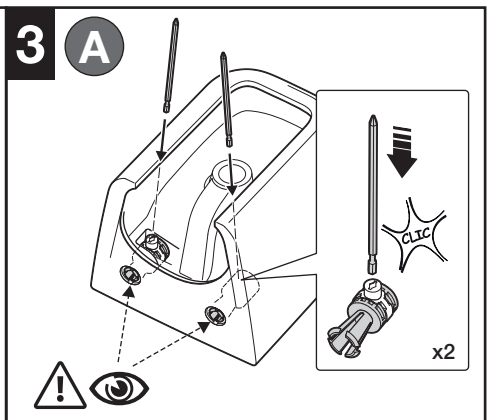

HIDDEN FIXATION BIDET

L	Ref.
208 mm	AV0027200R
143 mm	AV0030800R

L	Ref.
208 mm	AV0034800R
143 mm	AV0034900R

			A822039200
A	150	150	150
B	80	80	80
C	100	100	100
			130÷150
			100

Roca Sanitario, S.A.
Avda. Diagonal, 513
08029 Barcelona
SPAIN
www.roca.com