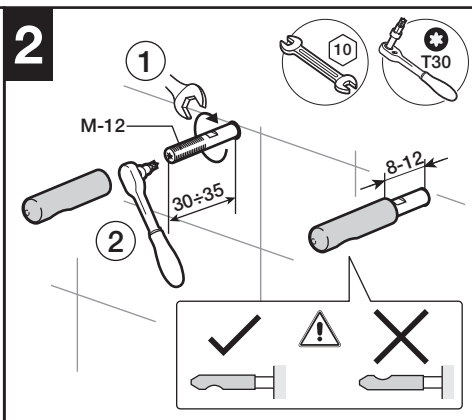

HIDDEN FIXATION BIDET

L	Ref.
208 mm	AV0027200R
143 mm	AV0030800R

L	Ref.
208 mm	AV0034800R
143 mm	AV0034900R

			A822039200
A	150	150	150
B	80	80	80
C	100	100	100
			130÷150
			100

Roca Sanitario, S.A.
Avda. Diagonal, 513
08029 Barcelona
SPAIN
www.roca.com