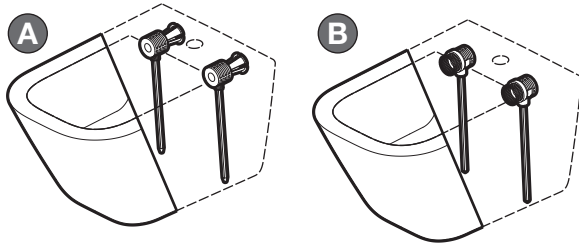

HIDDEN FIXATION BIDET

L	Ref.
208 mm	AV0027200R
143 mm	AV0030800R

L	Ref.
208 mm	AV0034800R
143 mm	AV0034900R

			A822039200
A	150	150	150
B	80	80	80
C	100	100	100
			130÷150
			100

Roca Sanitario, S.A.
Avda. Diagonal, 513
08029 Barcelona
SPAIN
www.roca.com