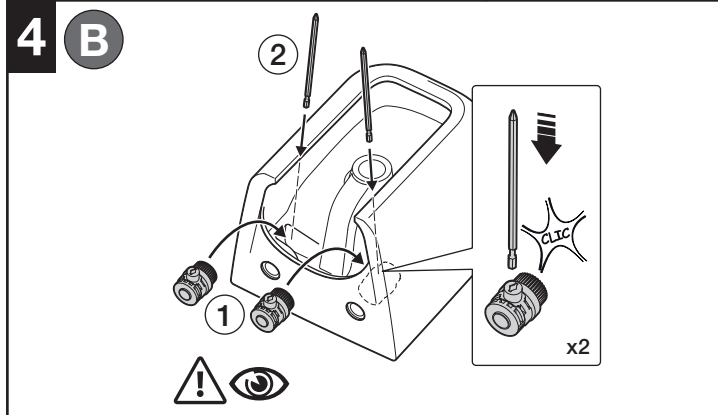

HIDDEN FIXATION BIDET

L	Ref.
208 mm	AV0027200R
143 mm	AV0030800R

L	Ref.
208 mm	AV0034800R
143 mm	AV0034900R

			A822039200
A	150	150	150
B	80	80	80
C	100	100	100
			130÷150
			100

Roca Sanitario, S.A.
Avda. Diagonal, 513
08029 Barcelona
SPAIN
www.roca.com