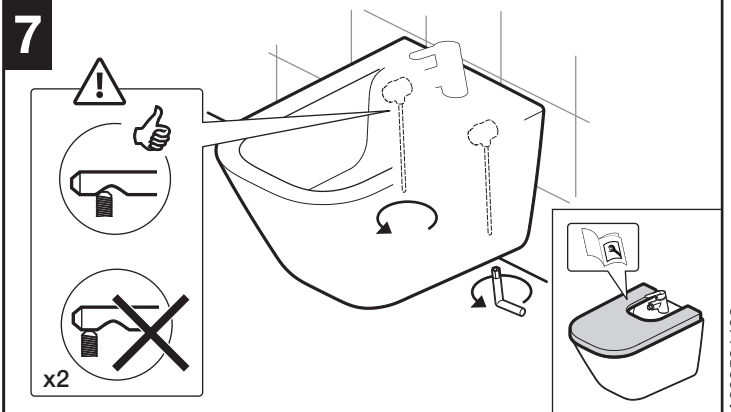

HIDDEN FIXATION BIDET

L	Ref.
208 mm	AV0027200R
143 mm	AV0030800R

L	Ref.
208 mm	AV0034800R
143 mm	AV0034900R

			A822039200
A	150	150	150
B	80	80	80
C	100	100	100
			130÷150
			100

Roca Sanitario, S.A.
Avda. Diagonal, 513
08029 Barcelona
SPAIN
www.roca.com