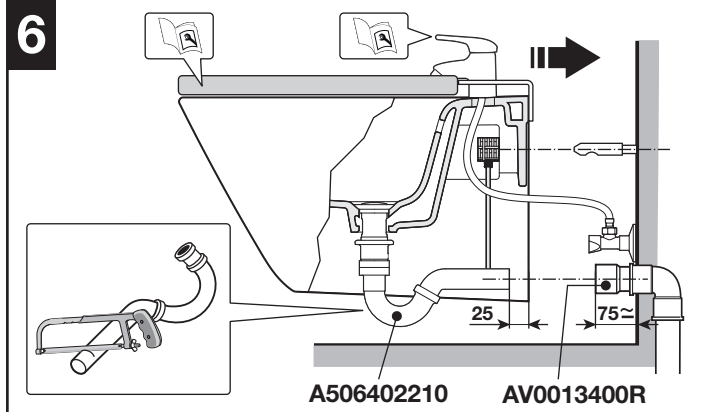

HIDDEN FIXATION BIDET

L	Ref.
208 mm	AV0027200R
143 mm	AV0030800R

L	Ref.
208 mm	AV0034800R
143 mm	AV0034900R

			A822039200
A	150	150	150
B	80	80	80
C	100	100	100
			130÷150
			100

Roca Sanitario, S.A.
Avda. Diagonal, 513
08029 Barcelona
SPAIN
www.roca.com