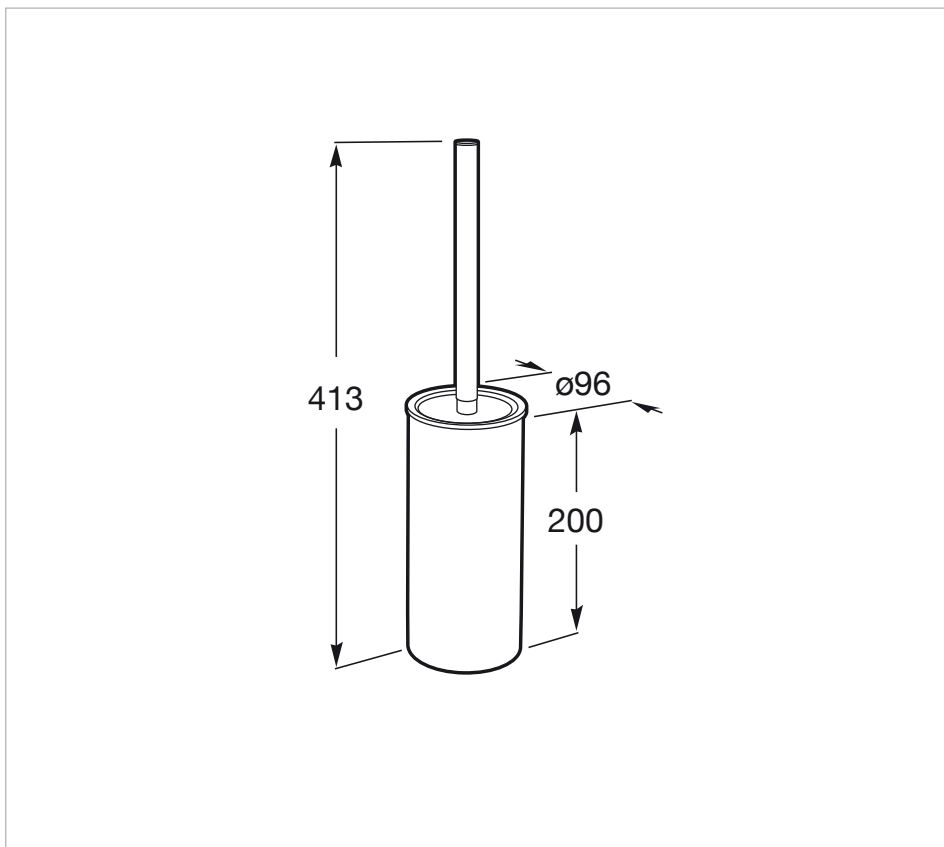

Держатель для щетки напольный

Материал: Металл, Пластик

Тип установки: Напольный

Цвета и отделки

Как сформировать полный артикул

Замените "... " нужным кодом отделки или цвета

01 Хром

Размеры

Длина: 96 mm.

Ширина: 96 mm.

Высота: 413 mm.

Технические чертежи

Полноценная коллекция аксессуаров в стиле минимализм. Идеально подходит для городских, элегантных и современных ванных комнат. Отделка изделий гарантирует длительный срок службы, благодаря хорошему сопротивлению коррозии и прочности. Настенные аксессуары легко монтируются на болты (монтажный комплект входит в набор).