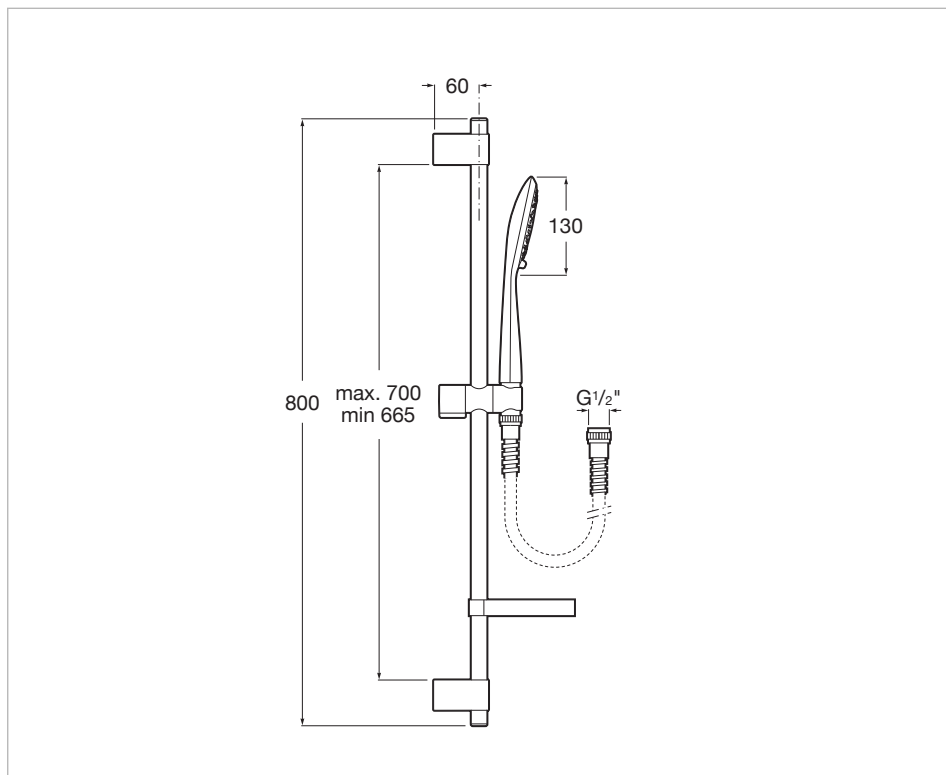

**ROUND - Душевой комплект: ручной душ 130/4 со штангой 800 мм. с мыльницей и гибким ПВХ (сатин) шлангом 1,70 м**

- Включая гибкий шланг
- Включая держатель
- Включая штангу
- Диаметр (мм): 130
- Количество функций: 4
- Отделка: Хром
- Форма: Круглый

**Технические чертежи**

Новая серия многофункциональных ручных душей в круглом и прямоугольном дизайне с современными эргономичными линиями. Данные ручные души характеризуются расширенными функциональными возможностями, которые позволяют сократить расход воды, не жертвуя комфортом.