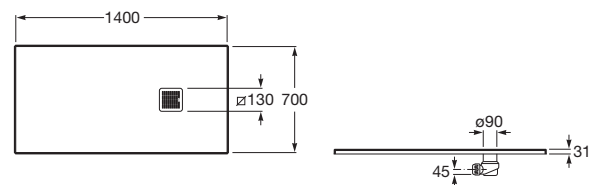

Fondo antideslizante