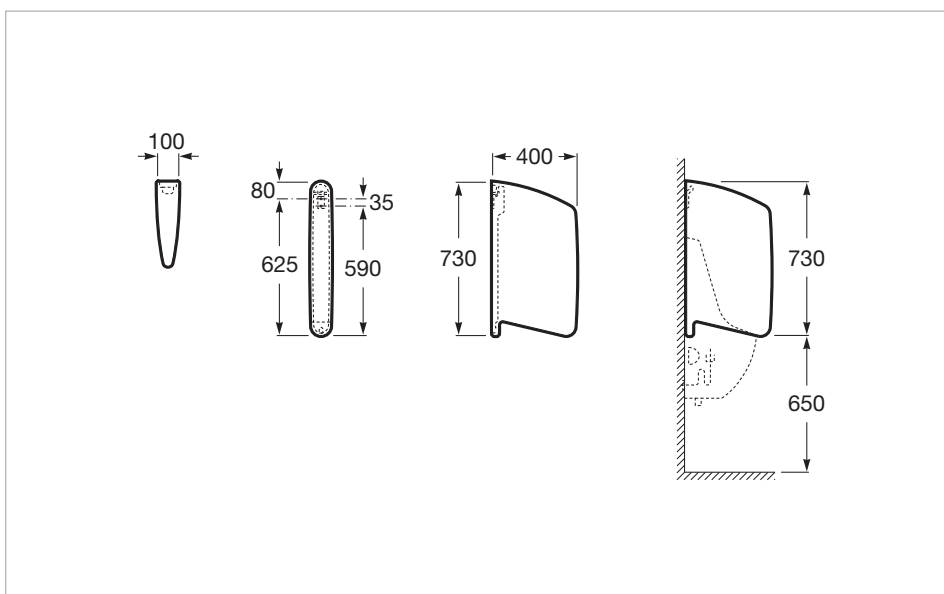

Керамическая перегородка для писсуара

Рекомендовано для общественных мест

Цвета и отделки

Как сформировать полный артикул
Замените "... " нужным кодом отделки или цвета

00 Белый

Размеры

Длина: 100 mm.
Ширина: 400 mm.
Высота: 730 mm.

Технические чертежи

Элемент, обеспечивающий личное пространство современной ванной комнаты. Нежные и емкие линии предлагают разнообразие и функциональность.