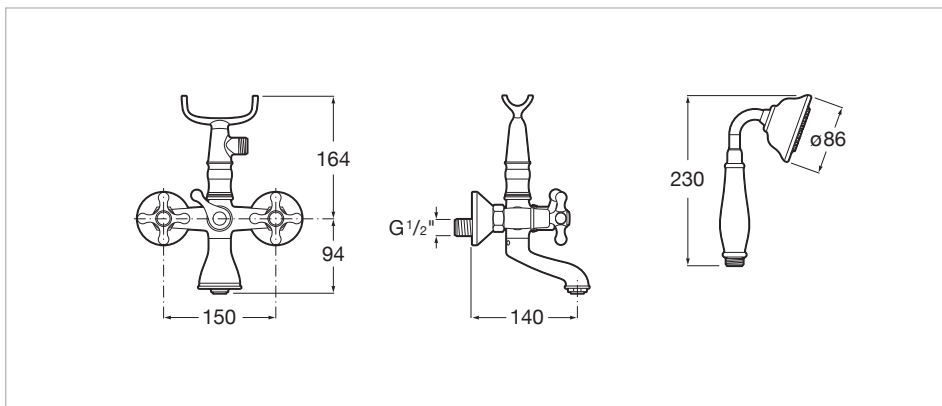

Монтируемый в стену смеситель для ванны-душа с ручным душем и шлангом 1.5 м

Место применения: Ванна, Душ

Тип установки: Подвесной

Технические чертежи

Carmen – это новый взгляд на одну из самых культовых раковин Roca сороковых годов, которая возвращается, сохранив свой яркий винтажный характер, чтобы стать основой целостной коллекции для ванной комнаты.