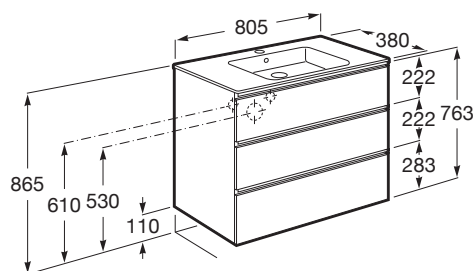

THE GAP

Модуль для раковины, 3 ящика

РАЗМЕРЫ

Длина 805 mm.

Ширина 380 mm.

Высота 759 mm.

ЦВЕТА И ОТДЕЛКИ

806 Блестящий белый

ЦЕНА (ВКЛЮЧАЯ НДС)

TMT 27480,00

ТЕХНИЧЕСКИЕ ЧЕРТЕЖИ

ХАРАКТЕРИСТИКИ

Модуль под раковину THE GAP с металлической удобной ручкой во всю ширину профиля и направляющими с функцией soft-close. Нижняя часть ручки обработана под углом, что предотвращает скопление воды и пыли. Ручка защищает фасады модуля от попадания капель воды с раковины, а также защищает углы модуля от ударов и износа. Внутренняя отделка ящиков выполнена в цвете бежевый текстиль, приятна на ощупь и предотвращает скольжение предметов. Пространство верхнего ящика разделено на три части, что позволяет хранить предметы для ванной комнаты в идеальном порядке.

Габариты / Раковина и базовый модуль / Высота (мм): 759

Габариты / Раковина и базовый модуль / Длина (мм): 805

Габариты / Раковина и базовый модуль / Ширина (мм): 380

Материал / Базовый модуль: Влагостойкая древесно-стружечная плита (ВЛДСП)