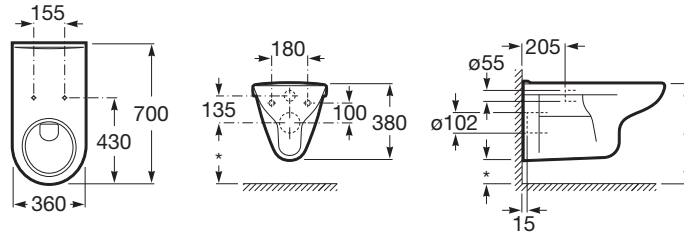

Технические чертежи

*According to current regulations for accesible products.