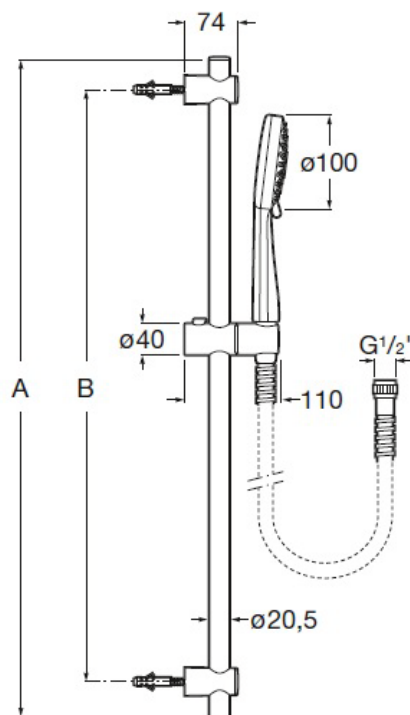

## Душевой комплект: ручной душ со штангой 700 мм и гибким ПВХ шлангом, box

SlideBarLengthMM: 700  
 Включая гибкий шланг  
 Включая держатель  
 Включая штангу  
 Диаметр (мм): 100  
 Количество функций: 3  
 Отделка: Хром  
 Форма: Круглый

### Включает

5B1B03C00 Ручной душ 3 режима (rain, tonic, pulse), box  
 5B0205C00 Душевая штанга (регулируемые по высоте крепления)

### Дополнительно

5B5150TP0 Мыльница для душевой штанги, прозрачный пластик  
 5B5150C00 Мыльница для душевой штанги, хромированный пластик

Вдохновленная базовыми элементами природы, данная коллекция являет собой воплощение эстетики, основанной на простых, чистых и современных линиях, и предлагает широкий выбор решений.

### Технические чертежи

A	B	B (Máx)
700	600	640