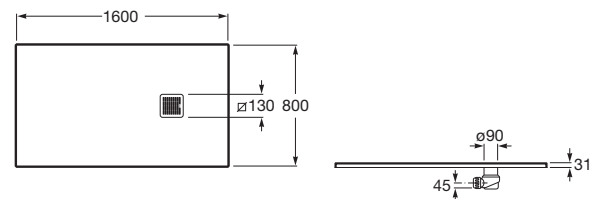

Fondo antideslizante