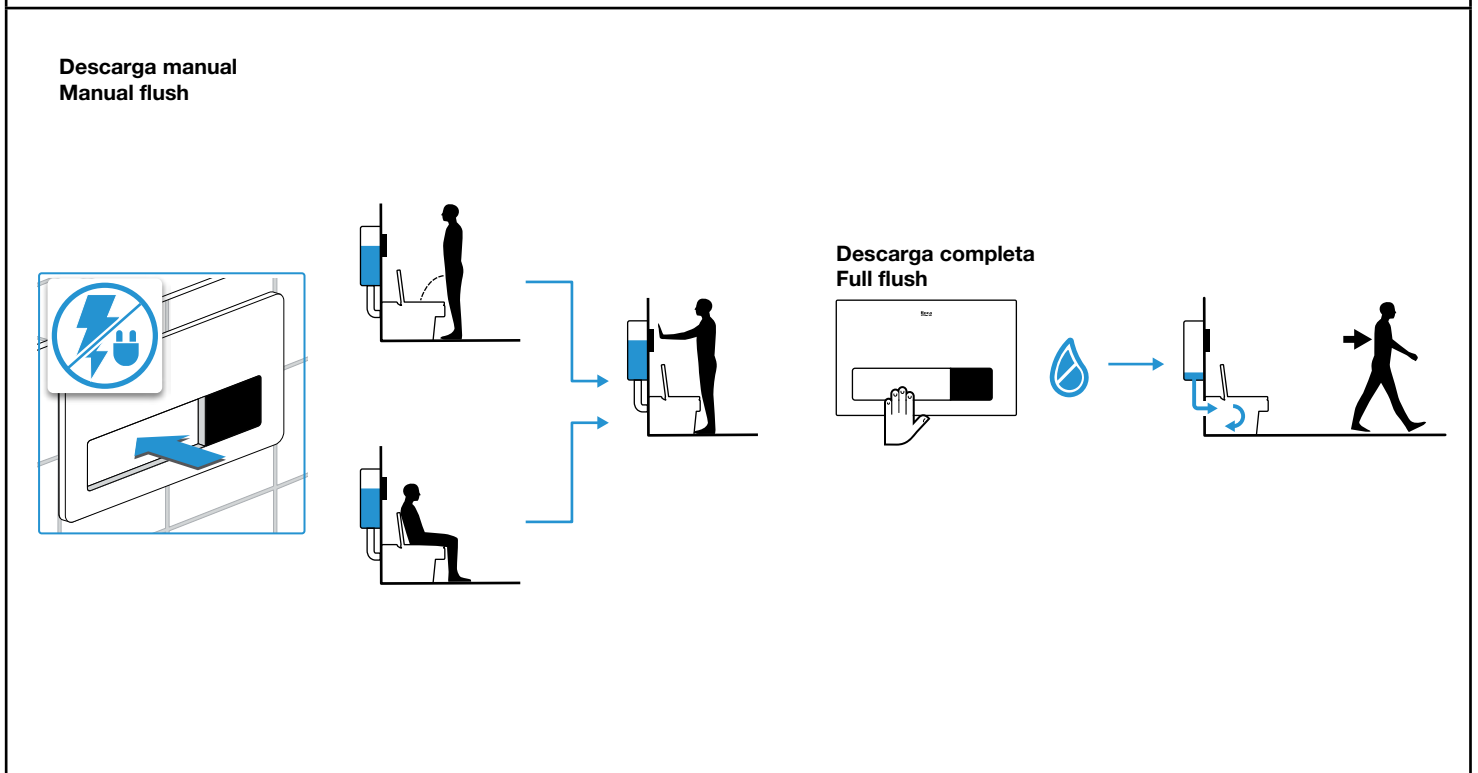

2/4 L

3/4,5 L

3/6 L

5

6

Roca Sanitario, S.A.
Avda. Diagonal, 513
08029 Barcelona
SPAIN
www.roca.com

**902
304
848**  **LÍNEA DE
ATENCIÓN AL
CONSUMIDOR
ESPAÑA**

**902
400
423**  **SERVICIO
TÉCNICO
ESPAÑA**