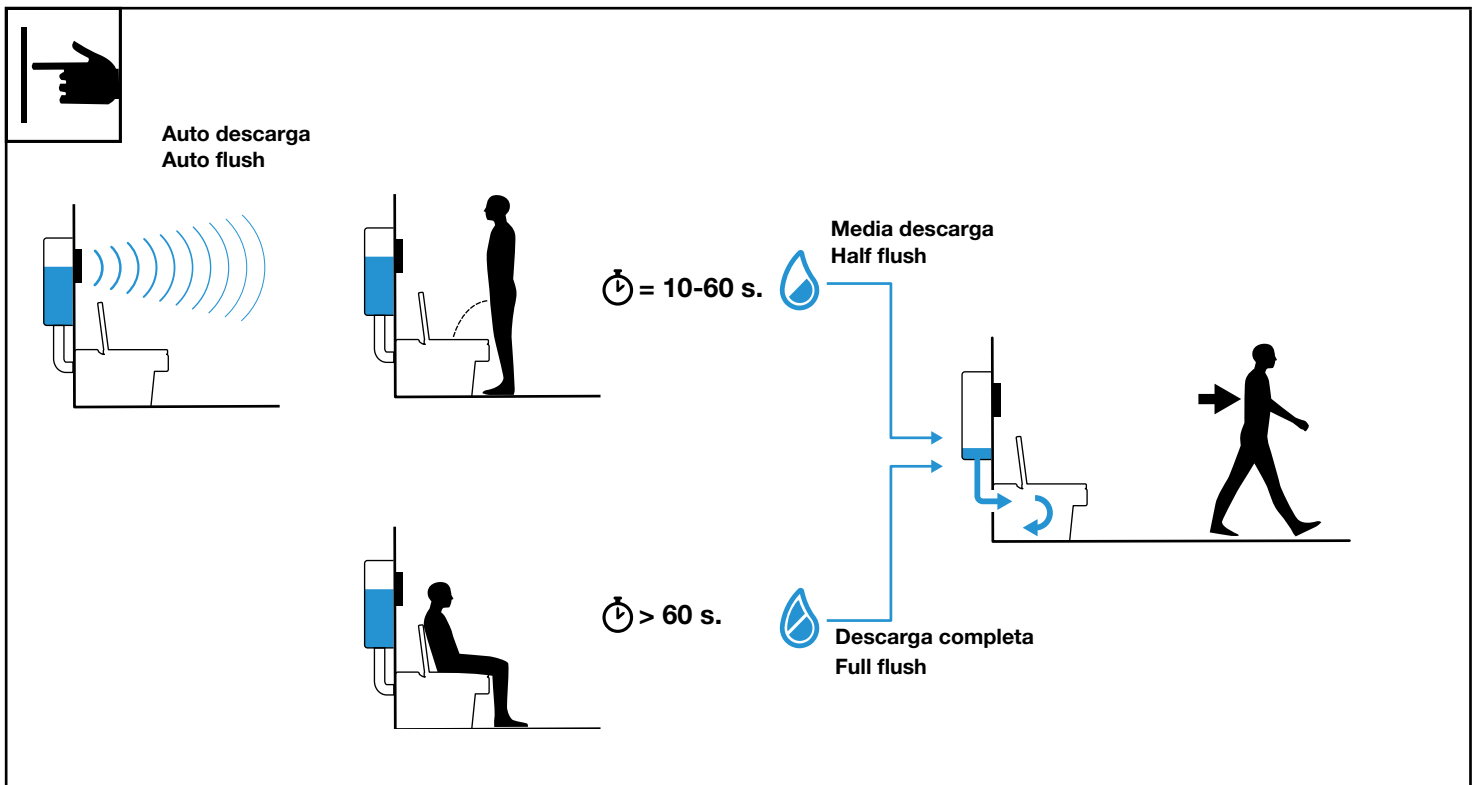

2/4 L

3/4,5 L

3/6 L

5

6

Roca Sanitario, S.A.
Avda. Diagonal, 513
08029 Barcelona
SPAIN
www.roca.com

**902
304
848**  **LÍNEA DE
ATENCIÓN AL
CONSUMIDOR
ESPAÑA**

**902
400
423**  **SERVICIO
TÉCNICO
ESPAÑA**