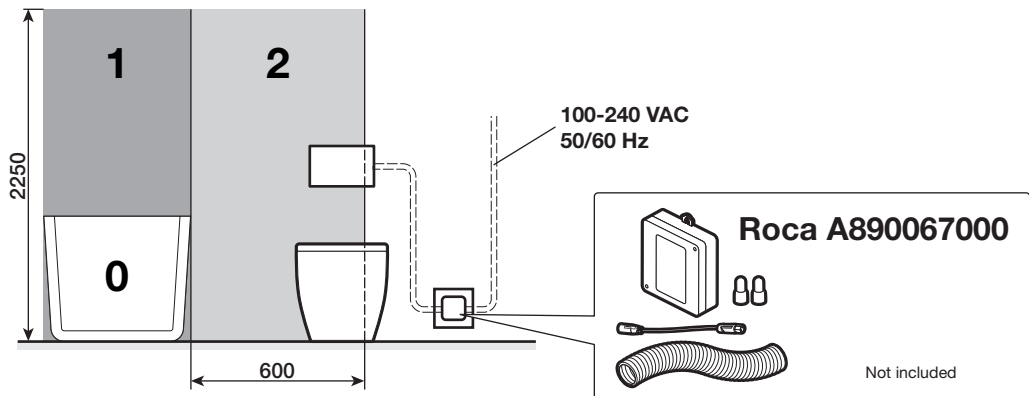

Roca

PL3-E COMPACT

A890097300

	A890080020
	A890080120
	A890080000
	A890080010
	A890080100
	A890080110
	A890080200

A

B

C

D

E

F

G

1

2

3

4

Vol.	Pos.	A	B	C[mm]
6 / 3 L	1	12	52+/-1	
4.5 / 3 L	9	4	30+/-1	
4 / 2 L	7	12	6+/-1	