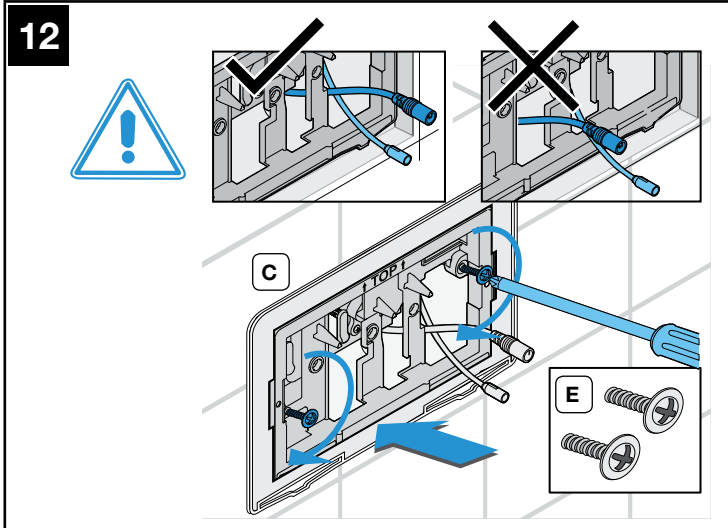

2/4 L

3/4,5 L

3/6 L

5

6

Roca Sanitario, S.A.
Avda. Diagonal, 513
08029 Barcelona
SPAIN
www.roca.com

**902
304
848**  **LÍNEA DE
ATENCIÓN AL
CONSUMIDOR
ESPAÑA**

**902
400
423**  **SERVICIO
TÉCNICO
ESPAÑA**