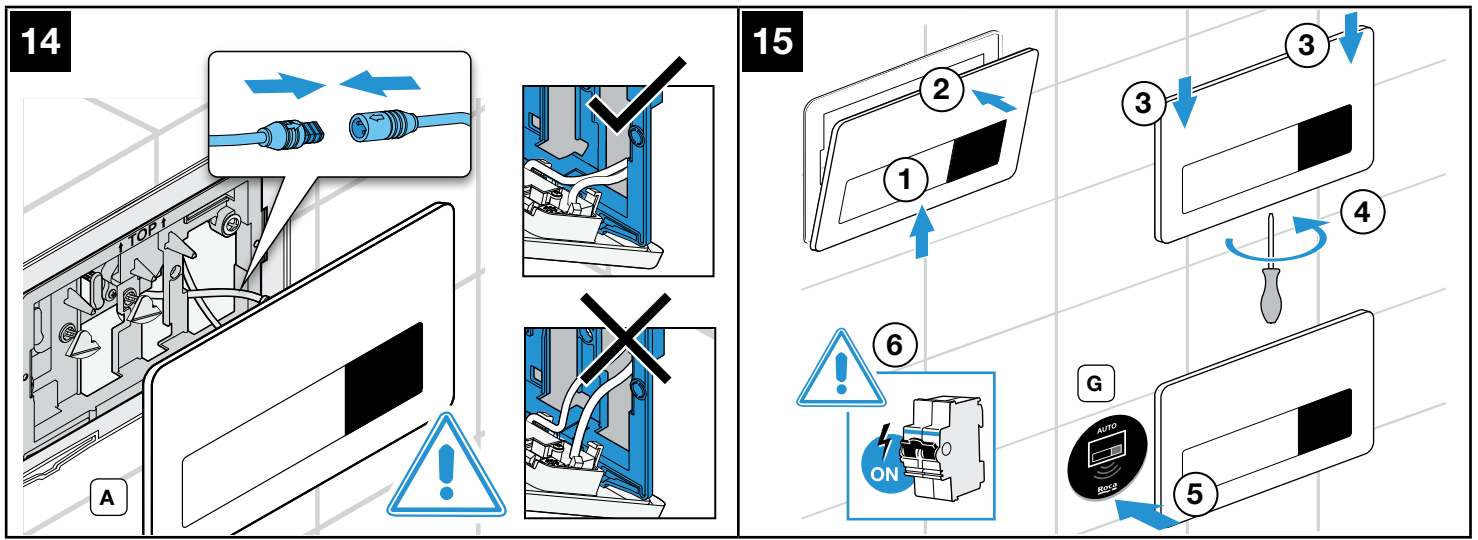

2/4 L

3/4,5 L

3/6 L

5

6

Roca Sanitario, S.A.
Avda. Diagonal, 513
08029 Barcelona
SPAIN
www.roca.com

**902
304
848**  **LÍNEA DE
ATENCIÓN AL
CONSUMIDOR
ESPAÑA**

**902
400
423**  **SERVICIO
TÉCNICO
ESPAÑA**