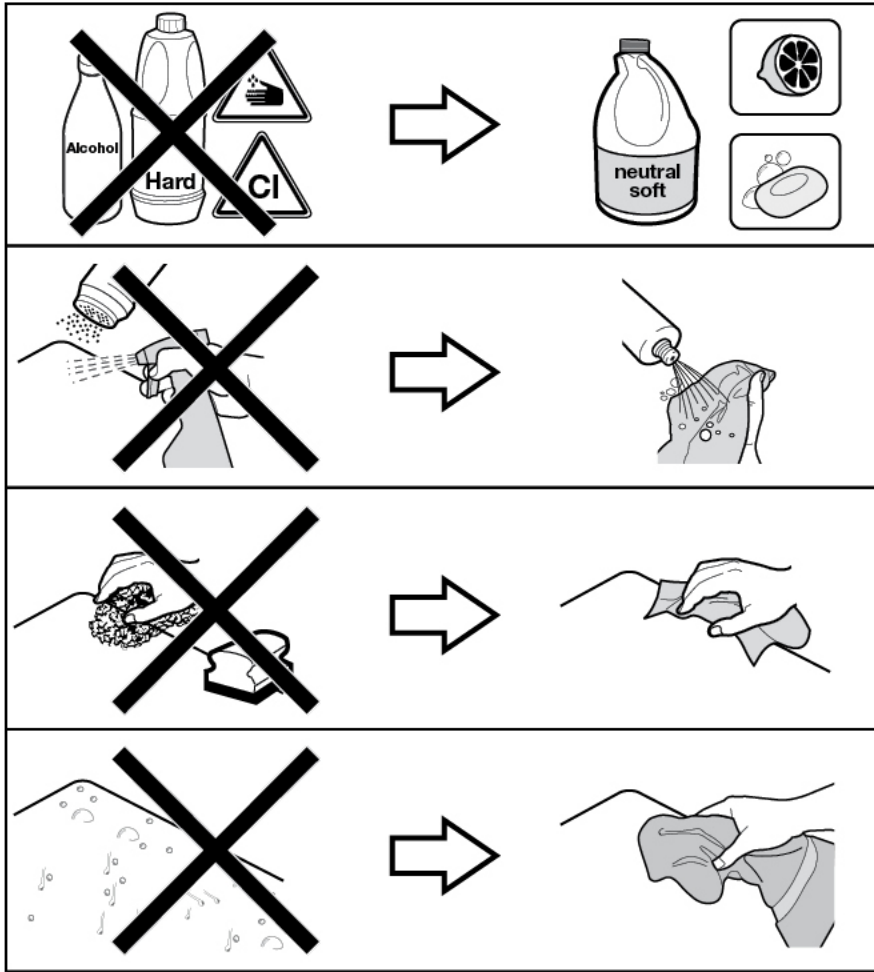

3

4

5

6

Roca Sanitario, S.A.
Avda. Diagonal, 513
08029 Barcelona
SPAIN
www.roca.com

**902
304
848** 
LÍNEA DE
ATENCIÓN AL
CONSUMIDOR
ESPAÑA

**902
400
423** 
SERVICIO
TÉCNICO
ESPAÑA

productsupport.rs@roca.net
soporteproducto.rs@roca.net