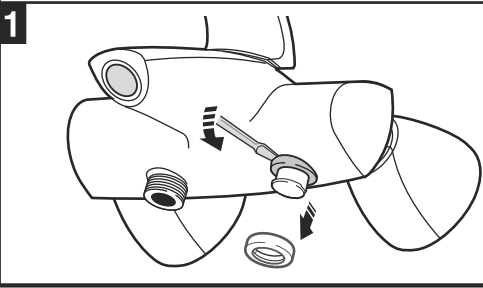

°C

-80 MAX.

65  
45

**Q**  
(3 bar)

l/min

8

20

**Roca Sanitario, S.A.**  
 Avda. Diagonal, 513 -08029 Barcelona - SPAIN  
 Teléfono 93 366 1200 - Fax 93 419 4501-  
[www.roca.es](http://www.roca.es)