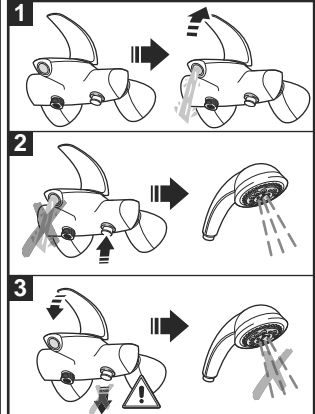

°C

-80 MAX.

65  
45

**Q**  
(3 bar)

l/min

8

20

**Roca Sanitario, S.A.**  
 Avda. Diagonal, 513 -08029 Barcelona - SPAIN  
 Teléfono 93 366 1200 - Fax 93 419 4501-  
[www.roca.es](http://www.roca.es)