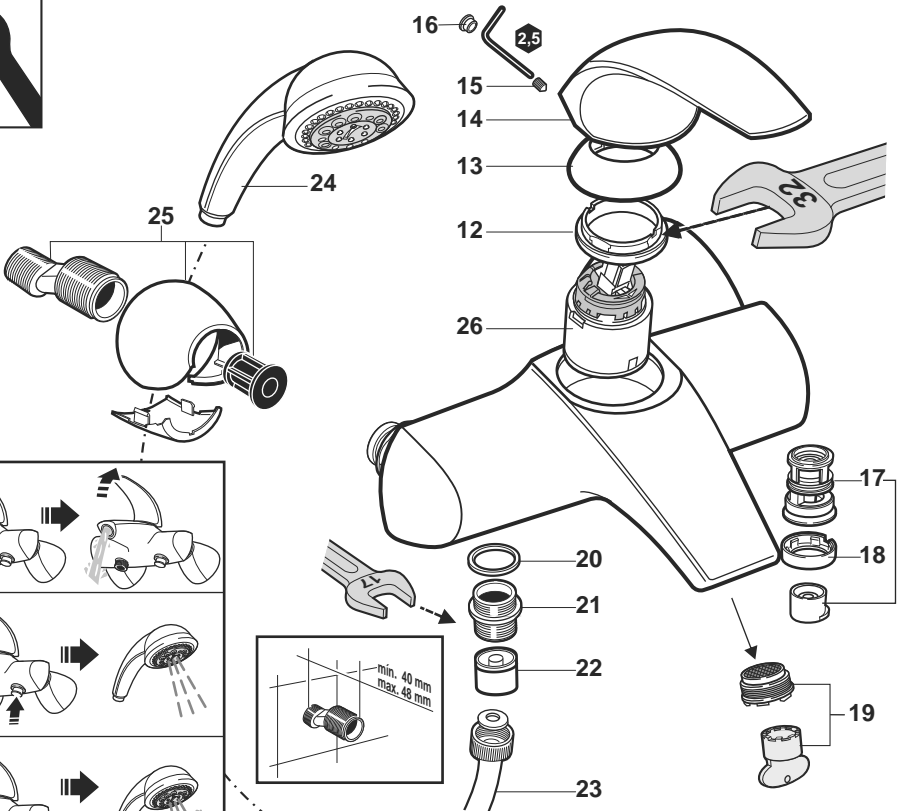

°C

-80 MAX.

65  
45

**Q**  
(3 bar)

l/min

8

20

**Roca Sanitario, S.A.**  
 Avda. Diagonal, 513 -08029 Barcelona - SPAIN  
 Teléfono 93 366 1200 - Fax 93 419 4501-  
[www.roca.es](http://www.roca.es)