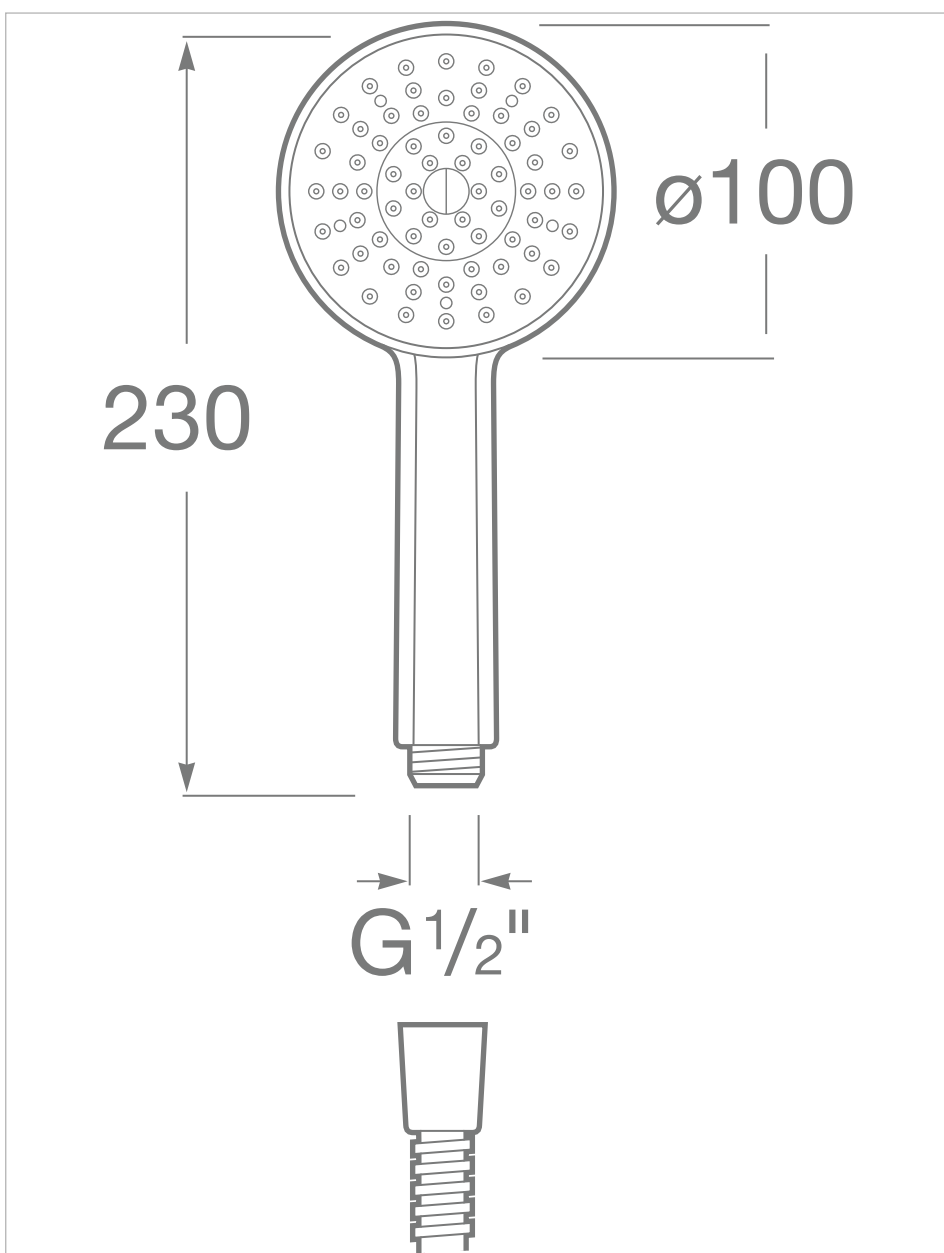

Ручной душ 1 режим (rain), box

Диаметр (мм): 100
Количество функций: 1
Отделка: Хром
Форма: Круглый

Вдохновленная базовыми элементами природы, данная коллекция являет собой воплощение эстетики, основанной на простых, чистых и современных линиях, и предлагает широкий выбор решений.

Технические чертежи