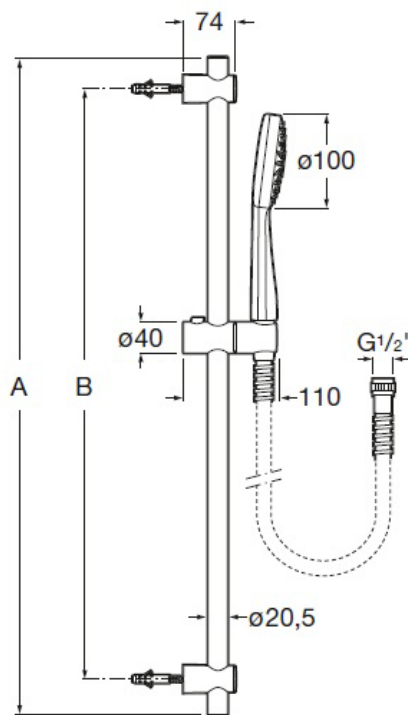

## Душевой комплект: ручной душ со штангой 700 мм и гибким ПВХ шлангом, box

Включая гибкий шланг  
 Включая держатель  
 Включая штангу  
 Диаметр (мм): 100  
 Душевая штанга, высота (мм): 700  
 Количество функций: 1  
 Отделка: Хром  
 Форма: Круглый

### Включает

5B9B03C00 Ручной душ 1 режим (rain), box  
 5B0205C00 Душевая штанга (регулируемые по высоте крепления)

### Технические чертежи

A	B	B (Máx)
700	600	640

## Ручной душ 1 режим (rain), box

Диаметр (мм): 100  
 Количество функций: 1  
 Отделка: Хром  
 Форма: Круглый

Вдохновленная базовыми элементами природы, данная коллекция являет собой воплощение эстетики, основанной на простых, чистых и современных линиях, и предлагает широкий выбор решений.